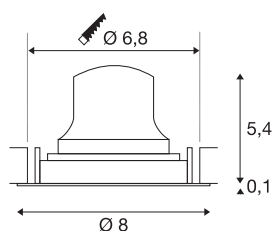

## DATI TECNICI

Articolo	1005553
Girevole od orientabile	Ruotabile e orientabile
Codice IP	IP 20
Classe di resistenza all'urto	IK 02
Resistenza all'urto	0.2 Joule
Montaggio	Incasso
Dettagli di montaggio	Soffitto
Corrente / tensione secondaria	200 mA
Classe isolamento	III
Wattaggio	7 W
Temperatura ambiente minima	-20 °C
Temperatura ambiente massima	40 °C
Lumen	640 lm
Temperatura colore	2700 Kelvin
Angolo di emissione	20 °
Colore	nero
CRI	90
UGR ≤	16
Dati LXXBXX	L80B50
Durata	50000 h
Risk Group	2
Altezza	5.5 cm

Diametro	8 cm
Peso netto	0.135 kg
Peso lordo	0.165 kg
Forma dello scasso	rotonda
Profondità d'incasso	8 cm
Diametro d'incasso	6.8 cm
BIG WHITE pagina	39