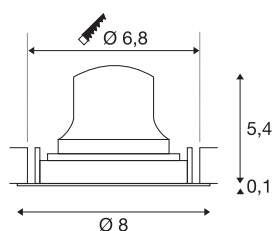

DATI TECNICI

Articolo	1005561
Girevole od orientabile	Ruotabile e orientabile
Codice IP	IP 20
Classe di resistenza all'urto	IK 02
Resistenza all'urto	0.2 Joule
Montaggio	Incasso
Dettagli di montaggio	Soffitto
Corrente / tensione secondaria	200 mA
Classe isolamento	III
Wattaggio	7 W
Temperatura ambiente minima	-20 °C
Temperatura ambiente massima	40 °C
Lumen	670 lm
Temperatura colore	2700 Kelvin
Angolo di emissione	55 °
Colore	nero
CRI	90
UGR ≤	25
Dati LXXBXX	L80B50
Durata	50000 h
Risk Group	2
Altezza	5.5 cm

Diametro	8 cm
Peso netto	0.135 kg
Peso lordo	0.165 kg
Forma dello scasso	rotonda
Profondità d'incasso	8 cm
Diametro d'incasso	6.8 cm
BIG WHITE pagina	39