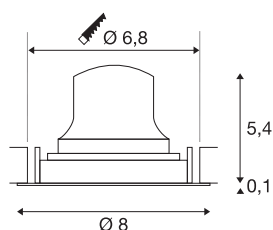

DATI TECNICI

Articolo	1005563
Girevole od orientabile	Ruotabile e orientabile
Codice IP	IP 20
Classe di resistenza all'urto	IK 02
Resistenza all'urto	0.2 Joule
Montaggio	Incasso
Dettagli di montaggio	Soffitto
Corrente / tensione secondaria	200 mA
Classe isolamento	III
Wattaggio	7 W
Temperatura ambiente minima	-20 °C
Temperatura ambiente massima	40 °C
Lumen	670 lm
Temperatura colore	2700 Kelvin
Angolo di emissione	20 °
Colore	bianco
CRI	90
UGR ≤	16
Dati LXXBXX	L80B50
Durata	50000 h
Risk Group	2
Altezza	5.5 cm

Diametro	8 cm
Peso netto	0.135 kg
Peso lordo	0.165 kg
Forma dello scasso	rotonda
Profondità d'incasso	8 cm
Diametro d'incasso	6.8 cm
BIG WHITE pagina	39