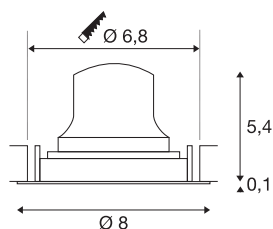

### DATI TECNICI

Articolo	1005575
Girevole od orientabile	Ruotabile e orientabile
Codice IP	IP 20
Classe di resistenza all'urto	IK 02
Resistenza all'urto	0.2 Joule
Montaggio	Incasso
Dettagli di montaggio	Soffitto
Corrente / tensione secondaria	200 mA
Classe isolamento	III
Wattaggio	7 W
Temperatura ambiente minima	-20 °C
Temperatura ambiente massima	40 °C
Lumen	700 lm
Temperatura colore	3000 Kelvin
Angolo di emissione	40 °
Colore	nero
CRI	90
UGR ≤	22
Dati LXXBXX	L80B50
Durata	50000 h
Risk Group	2
Altezza	5.5 cm

Diametro	8 cm
Peso netto	0.135 kg
Peso lordo	0.165 kg
Forma dello scasso	rotonda
Profondità d'incasso	8 cm
Diametro d'incasso	6.8 cm
BIG WHITE pagina	39