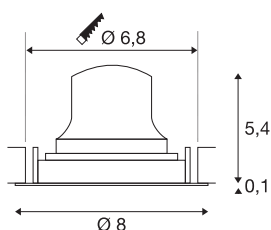

TECHNISCHE DATEN

Art. Nr.	1005582
Dreh- oder Schwenkbar	rotary bar and tiltable
IP Code	IP20
Schlagfestigkeitsklasse	IK 02
Schlagfestigkeit	0.2 Joule
Montage	Einbau
Montagedetails	Decke
Sekundär Strom / Spannung	200 mA
Schutzklasse	III
Wattage	7 W
minimale Umgebungstemperatur	-20 °C
maximale Umgebungstemperatur	40 °C
Lumen	730 lm
Lichtfarbtemperatur	3000 Kelvin
Abstrahlwinkel	20 °
Farbe	weiß
CRI	90
UGR ≤	16
LXXBXX Daten	L80B50
Lebensdauer	50000 h
Risikogruppe	2
Höhe	5.5 cm

Durchmesser	8 cm
Nettogewicht	0.135 kg
Bruttogewicht	0.165 kg
Ausschnittsform	rund
Einbautiefe	8 cm
Einbaudurchmesser	6.8 cm
BIG WHITE Seite	86