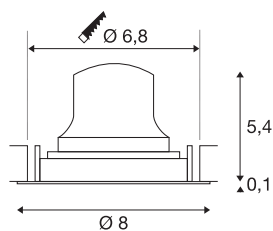

Art. Nej.	1005585
Roterbar eller svängbar	Vrid- och svängbar
IP-kod	IP20
Klass för slagtålighet	IK 02
Motståndskraft mot stötar	0.2 Joule
Monteringsdetaljer	Inbyggnad
Monteringsdetaljer	Tak
Sekundär ström/spänning	200 mA
Skyddsklass	III
Watt	7 W
Minsta omgivningstemperatur	-20 °C
Maximal omgivningstemperatur	40 °C
Lumen	700 lm
Ljusets färgtemperatur	3000 Kelvin
Strålningsvinkel	40 °
Färg	matt vit/glansig krom
CRI	90
UGR ≤	22
LXXBXX Data	L80B50
Livslängd	50000 h
Riskgrupp	2
höjd	5.5 cm

Diameter	8 cm
Netto vikt	0.148 kg
Bruttovikt	0.178 kg
Utskärningens form	runda
Inbyggnadsdjup	8 cm
Installationsdiameter	6.8 cm
BIG WHITE Seite	86