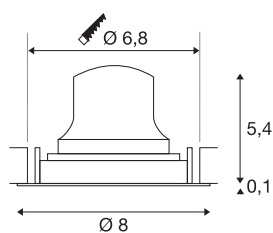

Art. Nej.	1005590
Roterbar eller svängbar	Vrid- och svängbar
IP-kod	IP20
Klass för slagtålighet	IK 02
Motståndskraft mot stötar	0.2 Joule
Monteringsdetaljer	Inbyggnad
Monteringsdetaljer	Tak
Sekundär ström/spänning	200 mA
Skyddsklass	III
Watt	7 W
Minsta omgivningstemperatur	-20 °C
Maximal omgivningstemperatur	40 °C
Lumen	750 lm
Ljusets färgtemperatur	4000 Kelvin
Strålningsvinkel	20 °
Färg	matt svart/matt vit
CRI	90
UGR ≤	16
LXXBXX Data	L80B50
Livslängd	50000 h
Riskgrupp	2
höjd	5.5 cm

Diameter	8 cm
Netto vikt	0.148 kg
Bruttovikt	0.178 kg
Utskärningens form	runda
Inbyggnadsdjup	8 cm
Installationsdiameter	6.8 cm
BIG WHITE Seite	86