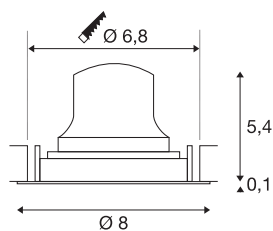

Art. Nej.	1005603
Roterbar eller svängbar	Vrid- och svängbar
IP-kod	IP20
Klass för slagtålighet	IK 02
Motståndskraft mot stötar	0.2 Joule
Monteringsdetaljer	Inbyggnad
Monteringsdetaljer	Tak
Sekundär ström/spänning	200 mA
Skyddsklass	III
Watt	7 W
Minsta omgivningstemperatur	-20 °C
Maximal omgivningstemperatur	40 °C
Lumen	700 lm
Ljusets färgtemperatur	4000 Kelvin
Strålningsvinkel	40 °
Färg	matt vit/matt svart
CRI	90
UGR ≤	22
LXXBXX Data	L80B50
Livslängd	50000 h
Riskgrupp	2
höjd	5.5 cm

Diameter	8 cm
Netto vikt	0.148 kg
Bruttovikt	0.178 kg
Utskärningens form	runda
Inbyggnadsdjup	8 cm
Installationsdiameter	6.8 cm
BIG WHITE Seite	86