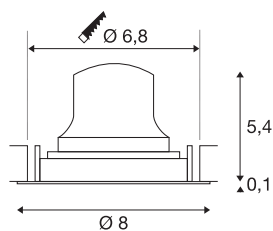

Art. Nej.	1005606
Roterbar eller svängbar	Vrid- och svängbar
IP-kod	IP20
Klass för slagåtlighet	IK 02
Motståndskraft mot stötar	0.2 Joule
Monteringsdetaljer	Inbyggnad
Monteringsdetaljer	Tak
Sekundär ström/spänning	200 mA
Skyddsklass	III
Watt	7 W
Minsta omgivningstemperatur	-20 °C
Maximal omgivningstemperatur	40 °C
Lumen	710 lm
Ljusets färgtemperatur	4000 Kelvin
Strålningsvinkel	55 °
Färg	matt vit/matt svart
CRI	90
UGR ≤	25
LXXBXX Data	L80B50
Livslängd	50000 h
Riskgrupp	2
höjd	5.5 cm

Diameter	8 cm
Netto vikt	0.148 kg
Bruttovikt	0.178 kg
Utskärningens form	runda
Inbyggnadsdjup	8 cm
Installationsdiameter	6.8 cm
BIG WHITE Seite	86