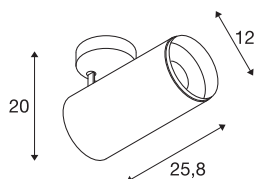

NUMINOS® XL PHASE

lampada a plafone/a parete bianco/nero 36W 2700K 24°

Il sistema di lampade NUMINOS di SLV unisce con sapienza funzionalità, design e tecnologia. La varietà di downlight e faretti permettono migliaia di combinazioni illuminotecniche. Lo stesso vale per la lampada LED a plafone a soffitto NUMINOS® XL PHASE Indoor, che offre il meglio della qualità in fatto di lavorazione e luce. Con il faretto potete generare un'illuminazione puntuale oppure un ambiente di qualità in grandi superfici. Questa lampada a incasso da soffitto conquista grazie alla potenza assorbita di 36 Watt, l'intensità luminosa di 3290 Lumen, la temperatura cromatica di 2700 Kelvin e un indice di resa cromatica di 90. Il montaggio è semplice, una mera formalità. Lasciatevi conquistare da NUMINOS di SLV – la sua versatilità modulare vi aspetta.

DATI TECNICI

Articolo	1005690
Numero di diverse finestre	1
Montaggio	Superficie
Dettagli di montaggio	Soffitto
Dimmerabile	Si
Tecnologia del dimmering	Taglio di fase discendente
Tensione nominale primaria	220-240V ~50/60Hz
Corrente / tensione secondaria	900 mA
Classe isolamento	I
Wattaggio	36 W
Temperatura ambiente minima	-20 °C
Temperatura ambiente massima	35 °C
Livello di corrente di spunto	4.64 A
Durata della corrente di spunto	224 µs
Effetto stroboscopico (SVM)	0.02
Lumen	3290 lm
Temperatura colore	2700 Kelvin
Angolo di emissione	24 °
Colore	bianco
CRI	90
UGR ≤	19
Risk Group	1

Sorgente Luminosa

791857	
--------	---

Accessori

1006170	NUMINOS® XL , anello frontale bianco
---------	--------------------------------------

Altezza	25.8 cm
Diametro	12 cm
Peso netto	1.63 kg
Peso lordo	2 kg
BIG WHITE pagina	87