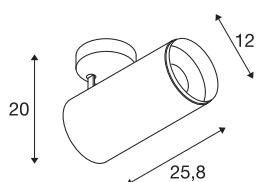

NUMINOS® XL PHASE

lampada a plafone/a parete bianco/nero 36W 3000K 24°

Il sistema di lampade NUMINOS di SLV unisce tecnologia, design e funzionalità come nessun altro. La varietà di downlight e faretti permettono migliaia di combinazioni illuminotecniche. Lo stesso vale per la lampada LED a plafone a soffitto NUMINOS® XL PHASE Indoor, che offre il meglio della qualità in fatto di lavorazione e luce. Realizzate un'illuminazione di qualità su grandi superfici oppure applicate un faretto per un'illuminazione puntuale. Questa lampada a incasso da soffitto conquista grazie alla potenza assorbita di 36 Watt, l'intensità luminosa di 3530 Lumen, la temperatura cromatica di 3000 Kelvin e un indice di resa cromatica di 90. Il montaggio è un gioco da ragazzi. Lasciatevi conquistare da NUMINOS di SLV – la sua versatilità modulare vi aspetta.

DATI TECNICI

Articolo	1005696
Numero di diverse finestre	1
Montaggio	Superficie
Dettagli di montaggio	Soffitto
Dimmerabile	Si
Tecnologia del dimmering	Taglio di fase discendente
Tensione nominale primaria	220-240V ~50/60Hz
Corrente / tensione secondaria	900 mA
Classe isolamento	I
Wattaggio	36 W
Temperatura ambiente minima	-20 °C
Temperatura ambiente massima	35 °C
Livello di corrente di spunto	4.64 A
Durata della corrente di spunto	224 µs
Effetto stroboscopico (SVM)	0.02
Lumen	3530 lm
Temperatura colore	3000 Kelvin
Angolo di emissione	24 °
Colore	bianco
CRI	90
UGR ≤	19
Risk Group	1

Sorgente Luminosa

791823	
--------	---

Accessori

1006170	NUMINOS® XL , anello frontale bianco
---------	--------------------------------------

Altezza	25.8 cm
Diametro	12 cm
Peso netto	1.63 kg
Peso lordo	2 kg
BIG WHITE pagina	87