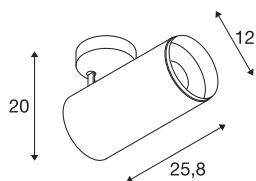

NUMINOS® XL PHASE

lampada a plafone/a parete nero 36W 4000K 36°

Il sistema di lampade NUMINOS di SLV unisce con sapienza funzionalità, design e tecnologia. Così, grazie a diversi downlight e faretti, potete sperimentare migliaia di combinazioni illuminotecniche. Lo stesso vale per la lampada LED a plafone a soffitto NUMINOS® XL PHASE Indoor, che offre il meglio della qualità in fatto di lavorazione e luce. Il faretto è perfetto per un'illuminazione con accenti mirati o per grandi superfici. Questa lampada a incasso da soffitto conquista grazie alla potenza assorbita di 36 Watt, l'intensità luminosa di 3760 Lumen, la temperatura cromatica di 4000 Kelvin e un indice di resa cromatica di 90. Il montaggio è un gioco da ragazzi. Siete pronti a lasciarvi conquistare dalla versatilità modulare di SLV?

DATI TECNICI

Articolo	1005700
Numero di diverse finestre	1
Montaggio	Superficie
Dettagli di montaggio	Soffitto
Dimmerabile	Si
Tecnologia del dimmering	Taglio di fase discendente
Tensione nominale primaria	220-240V ~50/60Hz
Corrente / tensione secondaria	900 mA
Classe isolamento	I
Wattaggio	36 W
Temperatura ambiente minima	-20 °C
Temperatura ambiente massima	35 °C
Livello di corrente di spunto	4.64 A
Durata della corrente di spunto	224 µs
Effetto stroboscopico (SVM)	0.02
Lumen	3760 lm
Temperatura colore	4000 Kelvin
Angolo di emissione	36 °
Colore	nero
CRI	90
UGR ≤	19
Risk Group	1

Sorgente Luminosa

791850	
--------	---

Accessori

1006170	NUMINOS® XL , anello frontale bianco
---------	--------------------------------------

Altezza	25.8 cm
Diametro	12 cm
Peso netto	1.63 kg
Peso lordo	2 kg
BIG WHITE pagina	87