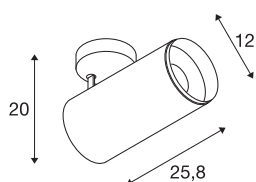

NUMINOS® XL PHASE

lampada a plafone/a parete bianco/nero 36W 4000K 60°

Design, tecnologia e funzionalità allo stato puro: NUMINOS è il sistema di lampade di SLV che unisce ogni aspetto. Così, grazie a diversi downlight e faretti, potete sperimentare migliaia di combinazioni illuminotecniche. Anche con la lampada LED a plafone a soffitto NUMINOS® XL PHASE Indoor, che offre il meglio della qualità in fatto di lavorazione e luce. Realizzate un'illuminazione di qualità su grandi superfici oppure applicate un faretto per un'illuminazione puntuale. Questa lampada a incasso da soffitto conquista grazie alla potenza assorbita di 36 Watt, l'intensità luminosa di 3460 Lumen, la temperatura cromatica di 4000 Kelvin e un indice di resa cromatica di 90. Il montaggio è un gioco da ragazzi. Siete pronti a lasciarvi conquistare dalla versatilità modulare di SLV?

DATI TECNICI

Articolo	1005704
Numero di diverse finestre	1
Montaggio	Superficie
Dettagli di montaggio	Soffitto
Dimmerabile	Si
Tecnologia del dimmering	Taglio di fase discendente
Tensione nominale primaria	220-240V ~50/60Hz
Corrente / tensione secondaria	900 mA
Classe isolamento	I
Wattaggio	36 W
Temperatura ambiente minima	-20 °C
Temperatura ambiente massima	35 °C
Livello di corrente di spunto	4.64 A
Durata della corrente di spunto	224 µs
Effetto stroboscopico (SVM)	0.02
Lumen	3460 lm
Temperatura colore	4000 Kelvin
Angolo di emissione	60 °
Colore	bianco
CRI	90
UGR ≤	25
Risk Group	1

Sorgente Luminosa

791850	
--------	---

Accessori

1006170	NUMINOS® XL , anello frontale bianco
---------	--------------------------------------

Altezza	25.8 cm
Diametro	12 cm
Peso netto	1.63 kg
Peso lordo	2 kg
BIG WHITE pagina	87