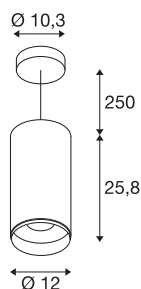

NUMINOS® XL PHASE

závěsné svítidlo černé 36 W 2700 K 24°

Světelný systém NUMINOS od SLV v sobě dokonale spojuje funkčnost, design a technologii. S rozmanitými downlighty a spotlighty zažijete tisíce možností designu osvětlení. Například se závěsným svítidlem NUMINOS® XL PHASE, které zaujme tou nejvyšší kvalitou zpracování a světla. Vytvoříte tak kvalitní osvětlení větších ploch nebo můžete použít spotlights pro bodové osvětlení. Závěsné svítidlo může přesvědčit spotřebou energie 36 W, intenzitou světla 3290 lumenů, teplotou barev 2700 K a dobrým indexem podání barev nad 90. Instalaci pak zvládnete raz dva. Kdyby se rozhodnete pro NUMINOS od SLV – čeka na vás modulární rozmanitost.

TECHNICKÁ DATA

Č. výrobku	1005705
Počet různých výstupů světla	1
Montáž	Nástavba
Podrobnosti montáže	Strop
Stmívatelné	Áno
Technologie stmívání	Stmívač pro kapacitní zatížení
Primární jmenovité napětí	220-240V ~50/60Hz
Sekundární proud / napětí	900 mA
Třída ochrany	I
Příkon	36 W
Minimální teplota prostředí	-20 °C
Maximální teplota prostředí	35 °C
Úroveň rozběhového proudu	4.64 A
Doba trvání rozběhového proudu	224 μs
Stroboskopický efekt (SVM)	0.02
Lumen	3290 lm
Teplota barvy světla	2700 Kelvin
Úhel záření	24 °
Barva	černá
CRI	90
UGR ≤	19
Data LXXBXX	L80B50

Světelného Zdroje

791857	
--------	---

Životnost	50000 h
Risk Group	1
Výška	25.8 cm
Průměr	12 cm
Délka závěsu	250 cm
Hmotnost netto	2 kg
Celková hmotnost	2.25 kg
BIG WHITE strana	105