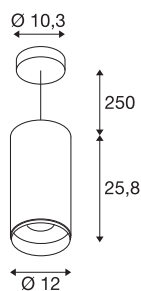

## NUMINOS® PHASE XL

**závěsné svítidlo bílé/černé 36 W 2700 K 36°**

Světelný systém NUMINOS od SLV v sobě dokonale spojuje funkčnost, design a technologii. S rozmanitými downlighty a spotlighty můžete vyzkoušet tisíce možností designu osvětlení. Například se závěsným svítidlem NUMINOS® XL PHASE, které zaujme tou nejvyšší kvalitou zpracování a světla. Spotlight je ideální pro cílené akcentní osvětlení i pro osvětlení větších ploch. Závěsné svítidlo může přesvědčit spotřebou energie 36 W, intenzitou světla 3250 lumenů, teplotou barev 2700 K a vysokým indexem podání barev nad 90. Montáž pak zvládnete raz dva. Kdypak se rozhodnete pro NUMINOS® od SLV?

## TECHNICKÁ DATA

Č. výrobku	1005709
Počet různých výstupů světla	1
Montáž	Nástavba
Podrobnosti montáže	Strop
Stmívatelné	Áno
Technologie stmívání	Stmívač pro kapacitní zatížení
Primární jmenovité napětí	220-240V ~50/60Hz
Sekundární proud / napětí	900 mA
Třída ochrany	I
Příkon	36 W
Minimální teplota prostředí	-20 °C
Maximální teplota prostředí	35 °C
Úroveň rozběhového proudu	4.64 A
Doba trvání rozběhového proudu	224 μs
Stroboskopický efekt (SVM)	0.02
Lumen	3250 lm
Teplota barvy světla	2700 Kelvin
Úhel záření	36 °
Barva	bílá
CRI	90
UGR ≤	19
Data LXXBXX	L80B50

## Světelného Zdroje

791857	
--------	-----------------------------------------------------------------------------------

<b>Životnost</b>	50000 h
<b>Risk Group</b>	1
<b>Výška</b>	25.8 cm
<b>Průměr</b>	12 cm
<b>Délka závěsu</b>	250 cm
<b>Hmotnost netto</b>	2 kg
<b>Celková hmotnost</b>	2.25 kg
<b>BIG WHITE strana</b>	105