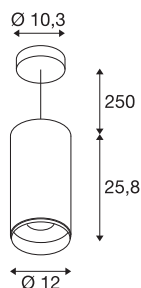

NUMINOS® XL фаза

подвесной светильник, белый / черный, 36 Вт, 2700-К, 36°

Система освещения NUMINOS от SLV идеально сочетает в себе функциональность, дизайн и технологии. Вы можете попробовать тысячи вариантов дизайна освещения с различными направленными и точечными светильниками. Также подвесной светильник NUMINOS® XL впечатляет лучшим качеством изготовления и света. Точечный светильник идеально подходит для целенаправленного акцентного освещения или для освещения больших площадей. При этом подвесной светильник отличается потребляемой мощностью 36 Вт, интенсивностью света 3250 люмен, цветовой температурой 2700 К и высоким индексом цветопередачи более 90. Установку будет просто завершить. Когда вы выберете NUMINOS® от SLV?

Технические характеристики

Тов. №	1005709
Количество различных источников света	1
Сборка	Накладной
Детали сборки	Потолок
С регулировкой яркости	Да
Технология регулирования яркости	Фазовая отсечка
Номинальное первичное напряжение	220-240V ~50/60Hz
Вторичный ток / напряжение	900 mA
Класс защиты	I
Мощность	36 W
Минимальная температура окружающей среды	-20 °C
Максимальная температура окружающей среды	35 °C
Уровень пускового тока	4.64 A
Продолжительность пускового тока	224 µs
Стробоскопический эффект (SVM)	0.02
Световой поток	3250 lm
Цветовая температура	2700 Kelvin
Половинный угол	36 °
Цвет	белый
CRI	90

Источник света

791857		UGR ≤	19
		LXXBXX Данные	L80B50
		Срок службы	50000 h
		Risk Group	1
		Высота	25.8 cm
		Диаметр	12 cm
		Длина подвесного светильника	250 cm
		Вес нетто	2 kg
		вес брутто	2.25 kg
		BIG WHITE Seite	105