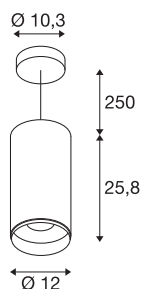

## NUMINOS® XL PHASE

**závěsné svítidlo bílé/černé 36 W 2700 K 60°**

Světelný systém NUMINOS od SLV v sobě spojuje technologii, design a funkčnost jako žádný jiný. S rozmanitými downlighty a spotlighty vytvoříte tisíce možností designu osvětlení. Například se závěsným svítidlem NUMINOS® XL PHASE, které zaujme tou nejvyšší kvalitou zpracování a světla. Spotlight je ideální pro cílené akcentní osvětlení i pro osvětlení větších ploch. Závěsné svítidlo může přesvědčit spotřebou energie 36 W, intenzitou světla 2980 lumenů, teplotou barev 2700 K a vysokým indexem podání barev nad 90. Snadná instalace už je pak čistě formální záležitostí. Kdyby se rozhodnete pro NUMINOS od SLV – čeka na vás modulární rozmanitost.

## TECHNICKÁ DATA

Č. výrobku	1005710
Počet různých výstupů světla	1
Montáž	Nástavba
Podrobnosti montáže	Strop
Stmívatelné	Áno
Technologie stmívání	Stmívač pro kapacitní zatížení
Primární jmenovité napětí	220-240V ~50/60Hz
Sekundární proud / napětí	900 mA
Třída ochrany	I
Příkon	36 W
Minimální teplota prostředí	-20 °C
Maximální teplota prostředí	35 °C
Úroveň rozběhového proudu	4.64 A
Doba trvání rozběhového proudu	224 μs
Stroboskopický efekt (SVM)	0.02
Lumen	2980 lm
Teplota barvy světla	2700 Kelvin
Úhel záření	60 °
Barva	bílá
CRI	90
UGR ≤	25
Data LXXBXX	L80B50

## Světelného Zdroje

791857	
--------	---

<b>Životnost</b>	50000 h
<b>Risk Group</b>	1
<b>Výška</b>	25.8 cm
<b>Průměr</b>	12 cm
<b>Délka závěsu</b>	250 cm
<b>Hmotnost netto</b>	2 kg
<b>Celková hmotnost</b>	2.25 kg
<b>BIG WHITE strana</b>	105