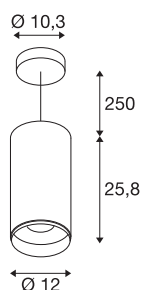

NUMINOS® XL фаза

подвесной светильник, белый / черный, 36 Вт, 2700-К, 60°

Система освещения NUMINOS от SLV, как никакая другая, сочетает в себе технологию, дизайн и функциональность. Вы можете попробовать тысячи вариантов дизайна освещения, используя различные направленные и точечные светильники. Также подвесной светильник NUMINOS® XL впечатляет лучшим качеством изготовления и света. Точечный светильник идеально подходит для целенаправленного акцентного освещения или для освещения больших площадей. Подвесной светильник отличается потребляемой мощностью 36 Вт, интенсивностью света 2980 люмен, цветовой температурой 2700 К и высоким индексом цветопередачи более 90. Простой процесс установки уже чистая формальность. Когда вы решите приобрести продукцию компании SLV?

Технические характеристики

Тов. №	1005710
Количество различных источников света	1
Сборка	Накладной
Детали сборки	Потолок
С регулировкой яркости	Да
Технология регулирования яркости	Фазовая отсечка
Номинальное первичное напряжение	220-240V ~50/60Hz
Вторичный ток / напряжение	900 mA
Класс защиты	I
Мощность	36 W
Минимальная температура окружающей среды	-20 °C
Максимальная температура окружающей среды	35 °C
Уровень пускового тока	4.64 A
Продолжительность пускового тока	224 µs
Стробоскопический эффект (SVM)	0.02
Световой поток	2980 lm
Цветовая температура	2700 Kelvin
Половинный угол	60 °
Цвет	белый
CRI	90

Источник света

791857		UGR ≤	25
		LXXBXX Данные	L80B50
		Срок службы	50000 h
		Risk Group	1
		Высота	25.8 cm
		Диаметр	12 cm
		Длина подвесного светильника	250 cm
		Вес нетто	2 kg
		вес брутто	2.25 kg
		BIG WHITE Seite	105