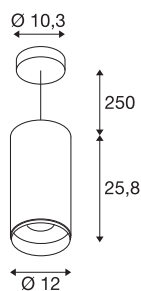

## NUMINOS® XL PHASE

závěsné svítidlo bílé/černé 36 W 3000 K 60°

Světelný systém NUMINOS od SLV v sobě dokonale spojuje funkčnost, design a technologii. S rozmanitými downlighty a spotlighty můžete vytvářet tisíce možností designu osvětlení. Patří sem třeba závěsné svítidlo NUMINOS® XL PHASE, které zaujme tou nejvyšší kvalitou zpracování a světla. Spotlight je ideální pro cílené akcentní osvětlení i pro osvětlení větších ploch. Závěsné svítidlo může přesvědčit spotřebou energie 36 W, intenzitou světla 3210 lumenů, teplotou barev 3000 K a vysokým indexem podání barev nad 90. Snadná instalace už je pak čistě formální záležitostí. Kdypak se rozhodnete pro NUMINOS® od SLV?

## TECHNICKÁ DATA

Č. výrobku	1005716
Počet různých výstupů světla	1
Montáž	Nástavba
Podrobnosti montáže	Strop
Stmívatelné	Áno
Technologie stmívání	Stmívač pro kapacitní zatížení
Primární jmenovité napětí	220-240V ~50/60Hz
Sekundární proud / napětí	900 mA
Třída ochrany	I
Příkon	36 W
Minimální teplota prostředí	-20 °C
Maximální teplota prostředí	35 °C
Úroveň rozběhového proudu	4.64 A
Doba trvání rozběhového proudu	224 μs
Stroboskopický efekt (SVM)	0.02
Lumen	3210 lm
Teplota barvy světla	3000 Kelvin
Úhel záření	60 °
Barva	bílá
CRI	90
UGR ≤	25
Data LXXBXX	L80B50

## Světelného Zdroje

791823	
--------	---

<b>Životnost</b>	50000 h
<b>Risk Group</b>	1
<b>Výška</b>	25.8 cm
<b>Průměr</b>	12 cm
<b>Délka závěsu</b>	250 cm
<b>Hmotnost netto</b>	2 kg
<b>Celková hmotnost</b>	2.25 kg
<b>BIG WHITE strana</b>	105