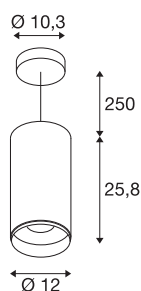

NUMINOS® XL PHASE

Pendelleuchte weiß / schwarz 36W 3000K 60°

Das NUMINOS Leuchtensystem von SLV vereint Funktion, Design und Technik auf perfekte Art und Weise. Mit unterschiedlichen Down- und Spotlights sorgen Sie für Tausend lichtgestalterische Möglichkeiten. Dazu gehört auch NUMINOS® XL PHASE, die als Pendelleuchte durch beste Verarbeitungs- und Lichtqualität besticht. Das Spotlight ist ideal für die gezielte Akzentbeleuchtung oder auch Ausleuchtung größerer Flächen geeignet. Die Pendelleuchte kann mit einer Leistungsaufnahme von 36 Watt, Lichtstärke von 3210 Lumen, Farbtemperatur von 3000 Kelvin und einem hohen Farbwiedergabeindex von über 90 überzeugen. Die einfache Installation ist dann nur noch Formsache. Wann entscheiden Sie sich NUMINOS® von SLV?

TECHNISCHE DATEN

Art. Nr.	1005716
Anzahl unterschiedliche Lichtauslässe	1
Montage	Aufbau
Montagedetails	Decke
Dimmbar	Ja
Technologie der Dimmung	Phasenabschnitt
Primäre Nennspannung	220-240V ~50/60Hz
Sekundär Strom / Spannung	900 mA
Schutzklasse	I
Wattage	36 W
minimale Umgebungstemperatur	-20 °C
maximale Umgebungstemperatur	35 °C
Höhe Einschaltstrom	4.64 A
Dauer Einschaltstrom	224 µs
Stroboskop-Effekt (SVM)	0.02
Lumen	3210 lm
Lichtfarbtemperatur	3000 Kelvin
Abstrahlwinkel	60 °
Farbe	weiß
CRI	90
UGR ≤	25
LXXBXX Daten	L80B50

Lichtquelle

791823	
--------	---

Lebensdauer	50000 h
Risk Group	1
Höhe	25.8 cm
Durchmesser	12 cm
Pendellänge	250 cm
Nettogewicht	2 kg
Bruttogewicht	2.25 kg
BIG WHITE Seite	105