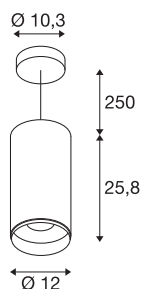

NUMINOS® XL PHASE

závěsné svítidlo bílé/černé 36 W 4000 K 60°

Dokonalá funkčnost, design a technologie: NUMINOS je systém osvětlení od SLV, který toto všechno ideálně spojuje. Rozmanité downlighty a spotlighty nabízejí tisíce možností designu osvětlení. Například se závěsným svítidlem NUMINOS® XL PHASE, které zaujme tou nejvyšší kvalitou zpracování a světla. Volbou spotlightu se rozhodnete pro bodové osvětlení nebo pro kvalitní osvětlení větších ploch. Zápustné stropní svítidlo přesvědčí spotřebou energie 36 W, intenzitou světla 3460 lumenů, teplotou barev 4000 K a indexem podání barev 90. Montáž už je pak úplnou hračkou. Kdypak se rozhodnete pro NUMINOS od SLV – čeka na vás modulární rozmanitost.

TECHNICKÁ DATA

Č. výrobku	1005722
Počet různých výstupů světla	1
Montáž	Nástavba
Podrobnosti montáže	Strop
Stmívatelné	Áno
Technologie stmívání	Stmívač pro kapacitní zatížení
Primární jmenovité napětí	220-240V ~50/60Hz
Sekundární proud / napětí	900 mA
Třída ochrany	I
Příkon	36 W
Minimální teplota prostředí	-20 °C
Maximální teplota prostředí	35 °C
Úroveň rozběhového proudu	4.64 A
Doba trvání rozběhového proudu	224 μs
Stroboskopický efekt (SVM)	0.02
Lumen	3460 lm
Teplota barvy světla	4000 Kelvin
Úhel záření	60 °
Barva	bílá
CRI	90
UGR ≤	25
Data LXXBXX	L80B50

Světelného Zdroje

791850	
--------	---

Životnost	50000 h
Risk Group	1
Výška	25.8 cm
Průměr	12 cm
Délka závěsu	250 cm
Hmotnost netto	2 kg
Celková hmotnost	2.25 kg
BIG WHITE strana	105