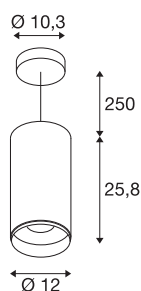

NUMINOS® XL PHASE

pendelarmatuur wit / zwart 36W 4000K 60°

Design, technologie en functie in perfectie: NUMINOS is het armatuursysteem van SLV dat alles combineert. De verschillende downlights en spots maken duizend verlichtingsontwerpen mogelijk. Zoals bij de NUMINOS® XL PHASE pendelarmatuur, die indruk maakt door zijn hoogwaardige afwerking en licht. Met de spotlight kunt u kiezen voor gerichte verlichting of hoogwaardige verlichting van grotere gebieden. De plafondbouwarmatuur overtuigt met een opgenomen vermogen van 36 Watt, een lichtsterkte van 3460 Lumen, een kleurtemperatuur van 4000 Kelvin en een kleurweergave-index van 90. De installatie is dan ook nog een fluitje van een cent. Wanneer kiest u voor NUMINOS van SLV? Modulaire diversiteit wacht op u.

TECHNISCHE GEGEVENS

Art.nr.	1005722
Aantal verschillende lichtopeningen	1
Montage	opbouw
Montagebeschrijving	plafond
dimbaar	Ja
Dimtechnologie	faseafsnijding
Primaire nominale spanning	220-240V ~50/60Hz
Secundaire stroom/spanning	900 mA
Beschermingsklasse	I
Wattage	36 W
minimale omgevingstemperatuur	-20 °C
maximale omgevingstemperatuur	35 °C
Niveau van inschakelstroom	4.64 A
Duur van inschakelstroom	224 µs
Stroboscopisch effect (SVM)	0.02
Lumen	3460 lm
Lichtkleurtemperatuur	4000 Kelvin
Stralingshoek	60 °
Kleur	wit
CRI	90
UGR ≤	25
LXXBXX-gegevens	L80B50

Lichtbron

791850	
--------	---

Levensduur	50000 h
Risk Group	1
Hoogte	25.8 cm
Diameter	12 cm
Pendellengte	250 cm
Nettogewicht	2 kg
Brutogewicht	2.25 kg
BIG WHITE pagina	105