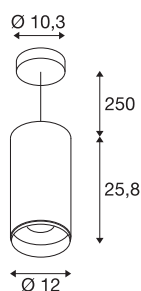

NUMINOS® XL FASE

pendelarmatuur wit/zwart 36W 4000K 60°

Design, techniek en functie in perfectie: NUMINOS is het armatuursysteem van SLV, dat alles met elkaar combineert. De verschillende downlights en spots maken duidende variaties aan lichtontwerpen mogelijk. Zoals met de NUMINOS® XL PHASE pendelarmatuur, die overtuigt door zijn hoogwaardige afwerkings- en lichtkwaliteit. Met de spot kiest u voor puntverlichting of voor hoogwaardige verlichting van grotere oppervlakken. De plafondbouwarmatuur overtuigt met een stroomverbruik van 36 Watt, een lichtintensiteit van 3460 lumen, een kleurtemperatuur van 4000 Kelvin en een kleurweergave-index van 90. De montage voert u in een mum van tijd uit. Wanneer kiest u voor NUMINOS van SLV: de modulaire diversiteit wacht op u?

TECHNISCHE SPECIFICATIES

| | |
|-------------------------------------|-------------------|
| Art.nr. | 1005722 |
| Aantal verschillende lichtopeningen | 1 |
| Montage | Opbouw |
| Montagebeschrijving | Plafond |
| Dimbaar | Ja |
| Dimtechniek | Fase-afsnijding |
| Primaire nominale spanning | 220-240V ~50/60Hz |
| Secundaire stroom / spanning | 900 mA |
| Veiligheidsklasse | I |
| Wattage | 36 W |
| minimale omgevingstemperatuur | -20 °C |
| maximale omgevingstemperatuur | 35 °C |
| Niveau van inschakelstroom | 4.64 A |
| Duur van inschakelstroom | 224 µs |
| Stroboscopisch effect (SVM) | 0.02 |
| Lumen | 3460 lm |
| Lichtkleurtemperatuur | 4000 Kelvin |
| Stralingshoek | 60 ° |
| Kleur | wit |
| CRI | 90 |
| UGR ≤ | 25 |
| LXXBXX gegevens | L80B50 |

Lichtbron

| | |
|--------|---|
| 791850 |  |
|--------|---|

| | |
|------------------|---------|
| Levensduur | 50000 h |
| Risk Group | 1 |
| Hoogte | 25.8 cm |
| Diameter | 12 cm |
| Pendellengte | 250 cm |
| Nettogewicht | 2 kg |
| Brutogewicht | 2.25 kg |
| BIG WHITE pagina | 105 |