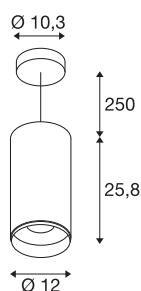

## NUMINOS® XL фаза

подвесной светильник, белый / черный, 36 Вт, 4000-К, 60°

NUMINOS® - это идеально скоординированная система освещения от SLV, сочетающая в себе функциональность, дизайн и технологии. Тысячи вариантов дизайна освещения возможны благодаря различным направленным и точечным светильникам. Как и подвесной светильник NUMINOS® XL фаза впечатляет лучшим качеством изготовления и света. Благодаря прожектору вы можете выбрать точечное освещение или качественное освещение больших площадей. Встраиваемый потолочный светильник отличается потребляемой мощностью 36 Вт, интенсивностью света 3460 люмен, цветовой температурой 4000 К и хорошим индексом цветопередачи более 90. Установку можно завершить в кратчайшие сроки. Когда вы решите приобрести продукцию компании SLV?

## Технические характеристики

Тов. №	1005722
Количество различных источников света	1
Сборка	Накладной
Детали сборки	Потолок
С регулировкой яркости	Да
Технология регулирования яркости	Фазовая отсечка
Номинальное первичное напряжение	220-240V ~50/60Hz
Вторичный ток / напряжение	900 mA
Класс защиты	I
Мощность	36 W
Минимальная температура окружающей среды	-20 °C
Максимальная температура окружающей среды	35 °C
Уровень пускового тока	4.64 A
Продолжительность пускового тока	224 µs
Стробоскопический эффект (SVM)	0.02
Световой поток	3460 lm
Цветовая температура	4000 Kelvin
Половинный угол	60 °
Цвет	белый
CRI	90

## Источник света

791850	
--------	---

UGR ≤	25
LXXBXX Данные	L80B50
Срок службы	50000 h
Risk Group	1
Высота	25.8 cm
Диаметр	12 cm
Длина подвесного светильника	250 cm
Вес нетто	2 kg
вес брутто	2.25 kg
BIG WHITE Seite	105