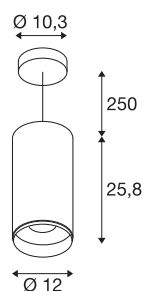

NUMINOS® XL PHASE

viseča svetilka, bela/črna 36 W 4000 K 60°

NUMINOS je odlično usklajen sistem razsvetljave podjetja SLV, ki združuje funkcionalnost, dizajn in tehniko. Z različnimi reflektorji downlight in spotlight poskrbite za tisoče svetlobnih možnosti. Sem spada tudi svetilka NUMINOS® XL PHASE, ki se kot viseča svetilka ponaša z visoko kakovostjo obdelave in svetlobe. Z reflektorjem spotlight lahko poskrbite za točkovno osvetlitev in za osvetlitev večjih površin. Obenem pa se stropna vgradna svetilka ponaša še s svetlobnim tokom v vrednosti 36 vatov, svetlobno močjo 3460 lumnov, temperaturo barve 4000 kelvinov in indeksom barvne reprodukcije, višjim od 90. Svetilko lahko namestite z ročnim izvijačem. Kdaj se boste odločili za modularno raznolikost svetil SLV?

TEHNIČNI PODATKI

Št. art.	1005722
Število različnih svetlobnih rež	1
Montaža	Nadgradnja
Podrobnosti montaže	Strop
Možnost zatemnitve	Da
Tehnologija zatemnitve	Fazni odsek
Primarna nazivna napetost	220-240V ~50/60Hz
Sekundarni tok / napetost	900 mA
Zaščitni razred	I
El. moč	36 W
minimalna temperatura okolja	-20 °C
maksimalna temperatura okolja	35 °C
Raven zagonskega toka	4.64 A
Trajanje zagonskega toka	224 µs
Stroboskopski učinek (SVM)	0.02
Lumini	3460 lm
Barvna temperatura	4000 Kelvin
Kot sevanja	60 °
Barva	bela
CRI	90
UGR ≤	25
LXXBXX podatki	L80B50

Svetlobnega Vira

791850	
--------	---

Življenjska doba	50000 h
Risk Group	1
Višina	25.8 cm
Premer	12 cm
Dolžina nihala	250 cm
Neto teža	2 kg
Bruto teža	2.25 kg
BIG WHITE Stran	105