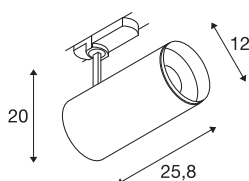

## NUMINOS® XL PHASE

spot trifase bianco/nero 36W 2700K 24°

NUMINOS è il sistema di lampade di SLV perfettamente combinabili, che unisce funzionalità, design e tecnologia. Così, grazie a diversi downlight e faretto, potete sperimentare migliaia di combinazioni illuminotecniche. Lo stesso vale per la lampada LED NUMINOS® XL PHASE trifase, che offre il meglio della qualità in fatto di lavorazione e luce. Con il faretto potete generare un'illuminazione puntuale oppure un ambiente di qualità in grandi superfici. Questa lampada a incasso da soffitto conquista grazie alla potenza assorbita di 36 Watt, l'intensità luminosa di 3290 Lumen, la temperatura cromatica di 2700 Kelvin e un indice di resa cromatica di 90. Il montaggio è un gioco da ragazzi. Siete pronti a lasciarvi conquistare dalla versatilità modulare di SLV?

## DATI TECNICI

Articolo	1005726
Numero di diverse finestre	1
Girevole od orientabile	Ruotabile e orientabile
Dettagli di montaggio	Binario a parete
Dimmerabile	Si
Tecnologia del dimmering	Taglio di fase discendente
Tensione nominale primaria	220-240V ~50/60Hz
Corrente / tensione secondaria	900 mA
Classe isolamento	I
Wattaggio	36 W
Temperatura ambiente minima	-20 °C
Temperatura ambiente massima	35 °C
Livello di corrente di spunto	4.64 A
Durata della corrente di spunto	224 µs
Effetto stroboscopico (SVM)	0.02
Lumen	3290 lm
Temperatura colore	2700 Kelvin
Angolo di emissione	24 °
Colore	bianco
CRI	90
UGR ≤	19
Risk Group	1

## Sorgente Luminosa

791857

<b>Lunghezza</b>	25.8 cm
<b>Altezza</b>	20 cm
<b>Diametro</b>	12 cm
<b>Peso netto</b>	1.63 kg
<b>Peso lordo</b>	2 kg
<b>BIG WHITE pagina</b>	69