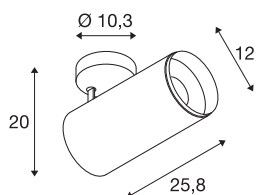

## NUMINOS® SPOT DALI XL

přisazené stropní svítidlo černé 36 W 2700 K 24°

Světelný systém NUMINOS od SLV v sobě spojuje technologii, design a funkčnost jako žádný jiný. S rozmanitými downlighty a spotlighty můžete vyzkoušet tisíce možností designu osvětlení. Například s vnitřním přisazeným LED stropním svítidlem NUMINOS® SPOT DALI XL, které zaujme tou nejvyšší kvalitou zpracování a světla. Spotlight je optimální pro vytvoření cíleného akcentního osvětlení i pro osvětlení větších ploch. Zápustné stropní svítidlo přesvědčí spotřebou energie 36 W, intenzitou světla 3290 lumenů, teplotou barev 2700 K a indexem podání barev 90. Snadná montáž už je pak čistě formální záležitostí. Kdypak se rozhodnete pro NUMINOS od SLV – čeka na vás modulární rozmanitost.

## TECHNICKÁ DATA

Č. výrobku	1005741
Počet různých výstupů světla	1
Otočné nebo výkyvné	otočné a výkyvné
Montáž	Nástavba
Podrobnosti montáže	Strop
Stmívatelné	Áno
Technologie stmívání	DALI
Primární jmenovité napětí	220-240V ~50/60Hz
Sekundární proud / napětí	900 mA
Třída ochrany	I
Příkon	36 W
Minimální teplota prostředí	-20 °C
Maximální teplota prostředí	35 °C
Počet svítidel na LS B16A	18
Počet svítidel na LS C16A	18
Úroveň rozběhového proudu	15 A
Doba trvání rozběhového proudu	100 µs
Stroboskopický efekt (SVM)	0
Lumen	3290 lm
Teplota barvy světla	2700 Kelvin
Úhel záření	24 °
Barva	černá

### Příslušenství

1006170	NUMINOS® XL , čelní kroužek bílý
---------	----------------------------------

CRI	90
UGR ≤	19
Data LXXBXX	L80B50
Životnost	50000 h
Délka	25.8 cm
Výška	20 cm
Průměr	12 cm
Hmotnost netto	1.5 kg
Celková hmotnost	2 kg
BIG WHITE strana	101