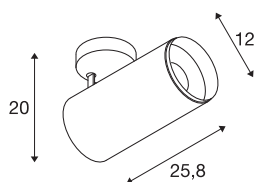

NUMINOS® SPOT DALI XL

lampada a plafone/a parete nero 36W 2700K 24°

Il sistema di lampade NUMINOS di SLV unisce tecnologia, design e funzionalità come nessun altro. La varietà di downlight e faretti permettono migliaia di combinazioni illuminotecniche. Anche con la lampada LED a plafone a soffitto NUMINOS® SPOT DALI XL Indoor, che offre il meglio della qualità in fatto di lavorazione e luce. Il faretto è perfetto per un'illuminazione con accenti mirati o per grandi superfici. Questa lampada a incasso da soffitto conquista grazie alla potenza assorbita di 36 Watt, l'intensità luminosa di 3290 Lumen, la temperatura cromatica di 2700 Kelvin e un indice di resa cromatica di 90. Il montaggio è semplice, una mera formalità. Lasciatevi conquistare da NUMINOS di SLV – la sua versatilità modulare vi aspetta.

DATI TECNICI

Articolo	1005741
Numero di diverse finestre	1
Girevole od orientabile	Ruotabile e orientabile
Montaggio	Superficie
Dettagli di montaggio	Soffitto
Dimmerabile	Sì
Tecnologia del dimmering	DALI
Tensione nominale primaria	220-240V ~50/60Hz
Corrente / tensione secondaria	900 mA
Classe isolamento	I
Wattaggio	36 W
Temperatura ambiente minima	-20 °C
Temperatura ambiente massima	35 °C
Livello di corrente di spunto	15 A
Durata della corrente di spunto	100 µs
Effetto stroboscopico (SVM)	0
Lumen	3290 lm
Temperatura colore	2700 Kelvin
Angolo di emissione	24 °
Colore	nero
CRI	90
UGR ≤	19

Sorgente Luminosa

791857	
--------	---

Accessori

1006170	NUMINOS® XL , anello frontale bianco
---------	--------------------------------------

Lunghezza	25.8 cm
Altezza	20 cm
Diametro	12 cm
Peso netto	1.5 kg
Peso lordo	2 kg
BIG WHITE pagina	79