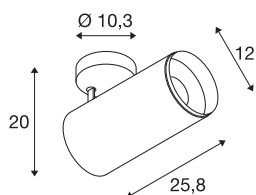

## NUMINOS® SPOT DALI XL

utenpåliggende downlight sort 36 W 2700 K 24 °

NUMINOS armatursystem fra SLV forener teknologi, design og funksjonalitet som intet annet. Med et mangfold av down- og spotlister opplever du tusen muligheter for lysdanning. Også med NUMINOS® SPOT DALI XL innendørs takmontert armatur LED, som overbeviser med beste kvalitet av forarbeiding og lys. Spotlighten egner seg optimalt til målrettet aksentbelysning eller også til lyssetting av større flater. Den innfelte takarmatur overbeviser med en ytelseeffekt av 36 watt, lysstyrke av 3290 lumen, fargetemperatur av 2700 Kelvin og en indeks for fargegjengivelse på 90. Den lette monteringen er så bare en formalitet. Når vil du bestemme deg for NUMINOS fra SLV – det modulære mangfoldet venter på deg.

### TEKNISKE DATA

Art.nr.	1005741
Antall ulike lysuttak	1
Drei- og svingbar	Roterbar og svingbar
Montering	Utenpåliggende montering
Montering detaljer	Tak
Kan dimmes	Ja
Dimmeteknologi	DALI
Primær merkespenning	220-240V ~50/60Hz
Sekundær strøm / spenning	900 mA
Kapslingsgrad	I
Systemeffekt	36 W
Minimal omgivelsestemperatur	-20 °C
Maksimal omgivelsestemperatur	35 °C
Antall lys på LS B16A	18
Antall lys på LS C16A	18
Høy innkoblingsstrøm	15 A
Varighet innkoblingsstrøm	100 µs
Strobeeffekt (SVM)	0
Lysytelse	3290 lm
Lysfargetemperatur	2700 Kelvin
Spredningsvinkel	24 °
Farge	svart

## Tilbehør og lyspæreanbefaling

1006170	NUMINOS® XL , frontring hvit
---------	------------------------------

CRI	90
UGR ≤	19
LXXBXX-data	L80B50
Levetid	50000 h
Lengde	25.8 cm
Høyde	20 cm
Diameter	12 cm
Nettvekt	1.5 kg
Bruttovekt	2 kg
BIG WHITE side	101