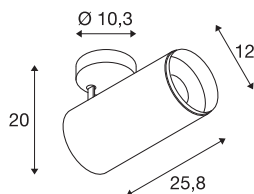

NUMINOS® точечный светильник DALI XL

накладной светильник для подсветки потолка, черный 36 Вт, 2700К, 36°

Система освещения NUMINOS от SLV, как никакая другая, сочетает в себе технологию, дизайн и функциональность. Вы можете попробовать тысячи вариантов дизайна освещения, используя различные направленные и точечные светильники. Накладной потолочный светодиодный светильник NUMINOS® SPOT DALI XL для помещений впечатляет своим высококачественным исполнением и светом. Вы можете создать качественное освещение больших площадей или использовать точечный светильник для выборочного освещения. Встраиваемый потолочный светильник отличается потребляемой мощностью 36 Вт, интенсивностью света 3250 люмен, цветовой температурой 2700 К и хорошим индексом цветопередачи более 90. Установку можно завершить в кратчайшие сроки. Когда вы выберете NUMINOS® от SLV?

Технические характеристики

Тов. №	1005742
Количество различных источников света	1
С регулировкой наклона и поворота	С регулировкой угла наклона и возможностью вращения
Сборка	Накладной
Детали сборки	Потолок
С регулировкой яркости	Да
Технология регулирования яркости	DALI
Номинальное первичное напряжение	220-240V ~50/60Hz
Вторичный ток / напряжение	900 mA
Класс защиты	I
Мощность	36 W
Минимальная температура окружающей среды	-20 °C
Максимальная температура окружающей среды	35 °C
Количество светильников на LS B16A	18
Количество светильников на LS C16A	18
Уровень пускового тока	15 A
Продолжительность пускового тока	100 µs
Стробоскопический эффект (SVM)	0
Световой поток	3250 lm

Источник света

791857	
--------	---

Аксессуары

1006170	NUMINOS® XL , Front-ring белый
---------	--------------------------------

Цветовая температура	2700 Kelvin
Половинный угол	36 °
Цвет	черный
CRI	90
UGR ≤	19
LXXBXX Данные	L80B50
Срок службы	50000 h
Длина	25.8 cm
Высота	20 cm
Диаметр	12 cm
Вес нетто	1.5 kg
вес брутто	2 kg
BIG WHITE Seite	101