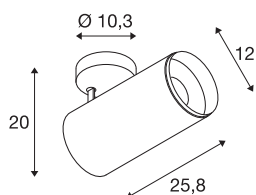

## NUMINOS® SPOT DALI XL

přisazené stropní svítidlo černé 36 W 2700 K 60°

Dokonalá funkčnost, design a technologie: NUMINOS je systém osvětlení od SLV, který toto všechno ideálně spojuje. S rozmanitými downlighty a spotlightsy zažijete tisíce možností designu osvětlení. Například s vnitřním přisazeným LED stropním svítidlem NUMINOS® SPOT DALI XL, které zaujme tou nejvyšší kvalitou zpracování a světla. Vytvoříte tak kvalitní osvětlení větších ploch nebo můžete použít spotlightsy pro bodové osvětlení. Zápustné stropní svítidlo přesvědčí spotřebou energie 36 W, intenzitou světla 2980 lumenů, teplotou barev 2700 K a indexem podání barev 90. Montáž už je pak úplnou hračkou. Kdypak se rozhodnete pro NUMINOS® od SLV?

### TECHNICKÁ DATA

Č. výrobku	1005743
Počet různých výstupů světla	1
Otočné nebo výkyvné	otočné a výkyvné
Montáž	Nástavba
Podrobnosti montáže	Strop
Stmívatelné	Áno
Technologie stmívání	DALI
Primární jmenovité napětí	220-240V ~50/60Hz
Sekundární proud / napětí	900 mA
Třída ochrany	I
Příkon	36 W
Minimální teplota prostředí	-20 °C
Maximální teplota prostředí	35 °C
Počet svítidel na LS B16A	18
Počet svítidel na LS C16A	18
Úroveň rozběhového proudu	15 A
Doba trvání rozběhového proudu	100 µs
Stroboskopický efekt (SVM)	0
Lumen	2980 lm
Teplota barvy světla	2700 Kelvin
Úhel záření	60 °
Barva	černá

### Příslušenství

1006170	NUMINOS® XL , čelní kroužek bílý
---------	----------------------------------

CRI	90
UGR ≤	25
Data LXXBXX	L80B50
Životnost	50000 h
Délka	25.8 cm
Výška	20 cm
Průměr	12 cm
Hmotnost netto	1.5 kg
Celková hmotnost	2 kg
BIG WHITE strana	101