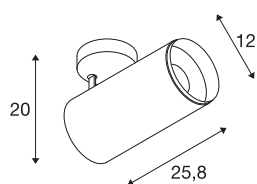

NUMINOS® SPOT DALI XL

lampada a plafone/a parete nero 36W 2700K 60°

Design, tecnologia e funzionalità allo stato puro: NUMINOS è il sistema di lampade di SLV che unisce ogni aspetto. La varietà di downlight e faretti permettono migliaia di combinazioni illuminotecniche. Anche con la lampada LED a plafone a soffitto NUMINOS® SPOT DALI XL Indoor, che offre il meglio della qualità in fatto di lavorazione e luce. Realizzate un'illuminazione di qualità su grandi superfici oppure applicate un faretto per un'illuminazione puntuale. Questa lampada a incasso da soffitto conquista grazie alla potenza assorbita di 36 Watt, l'intensità luminosa di 2980 Lumen, la temperatura cromatica di 2700 Kelvin e un indice di resa cromatica di 90. Il montaggio è un gioco da ragazzi. Quando acquisterete una lampada NUMINOS® di SLV?

DATI TECNICI

Articolo	1005743
Numero di diverse finestre	1
Girevole od orientabile	Ruotabile e orientabile
Montaggio	Superficie
Dettagli di montaggio	Soffitto
Dimmerabile	Sì
Tecnologia del dimmering	DALI
Tensione nominale primaria	220-240V ~50/60Hz
Corrente / tensione secondaria	900 mA
Classe isolamento	I
Wattaggio	36 W
Temperatura ambiente minima	-20 °C
Temperatura ambiente massima	35 °C
Livello di corrente di spunto	15 A
Durata della corrente di spunto	100 µs
Effetto stroboscopico (SVM)	0
Lumen	2980 lm
Temperatura colore	2700 Kelvin
Angolo di emissione	60 °
Colore	nero
CRI	90
UGR ≤	25

Lunghezza	25.8 cm
Altezza	20 cm
Diametro	12 cm
Peso netto	1.5 kg
Peso lordo	2 kg
BIG WHITE pagina	79