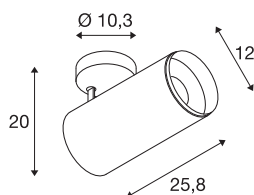

## NUMINOS® SPOT DALI XL

plafondopbouwarmatuur zwart 36W 2700K 60°

Design, techniek en functie in perfectie: NUMINOS is het armatuursysteem van SLV, dat alles met elkaar combineert. Met verschillende downlights en spots beleeft u duizend lichtontwerpmogelijkheden. Ook met de NUMINOS® SPOT DALI XL led-plafondopbouwarmatuur voor binnen, die overtuigt door de beste afwerkings- en lichtkwaliteit. Zo creëert u hoogwaardige verlichting voor grotere oppervlakken of u maakt gebruik van een spot voor selectieve verlichting. De plafondopbouwarmatuur overtuigt met een stroomverbruik van 36 Watt, een lichtintensiteit van 2980 lumen, een kleurtemperatuur van 2700 Kelvin en een kleurweergave-index van 90. De montage voert u in een mum van tijd uit. Wanneer kiest u voor NUMINOS® van SLV?

## TECHNISCHE SPECIFICATIES

Art.nr.	1005743
Aantal verschillende lichtopeningen	1
Draai- of kantelbaar	Draai- en zwenkbaar
Montage	Opbouw
Montagebeschrijving	Plafond
Dimbaar	Ja
Dimtechniek	DALI
Primaire nominale spanning	220-240V ~50/60Hz
Secundaire stroom / spanning	900 mA
Veiligheidsklasse	I
Wattage	36 W
minimale omgevingstemperatuur	-20 °C
maximale omgevingstemperatuur	35 °C
Aantal armaturen bij LS B16A	18
Aantal armaturen bij LS C16A	18
Niveau van inschakelstroom	15 A
Duur van inschakelstroom	100 µs
Stroboscopisch effect (SVM)	0
Lumen	2980 lm
Lichtkleurtemperatuur	2700 Kelvin
Stralingshoek	60 °
Kleur	zwart

## Accessoires

1006170	NUMINOS® XL , Front-ring wit
---------	------------------------------

CRI	90
UGR ≤	25
LXXBXX gegevens	L80B50
Levensduur	50000 h
Lengte	25.8 cm
Hoogte	20 cm
Diameter	12 cm
Nettogewicht	1.5 kg
Brutogewicht	2 kg
BIG WHITE pagina	101