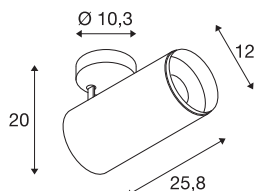

Технические характеристики

| | |
|---|---|
| Тов. № | 1005743 |
| Количество различных источников света | 1 |
| С регулировкой наклона и поворота | С регулировкой угла наклона и возможностью вращения |
| Сборка | Накладной |
| Детали сборки | Потолок |
| С регулировкой яркости | Да |
| Технология регулирования яркости | DALI |
| Номинальное первичное напряжение | 220-240V ~50/60Hz |
| Вторичный ток / напряжение | 900 mA |
| Класс защиты | I |
| Мощность | 36 W |
| Минимальная температура окружающей среды | -20 °C |
| Максимальная температура окружающей среды | 35 °C |
| Количество светильников на LS B16A | 18 |
| Количество светильников на LS C16A | 18 |
| Уровень пускового тока | 15 A |
| Продолжительность пускового тока | 100 µs |
| Стробоскопический эффект (SVM) | 0 |
| Световой поток | 2980 lm |

| | |
|----------------------|-------------|
| Цветовая температура | 2700 Kelvin |
| Половинный угол | 60 ° |
| Цвет | черный |
| CRI | 90 |
| UGR ≤ | 25 |
| LXXBXX Данные | L80B50 |
| Срок службы | 50000 h |
| Длина | 25.8 cm |
| Высота | 20 cm |
| Диаметр | 12 cm |
| Вес нетто | 1.5 kg |
| вес брутто | 2 kg |
| BIG WHITE Seite | 101 |