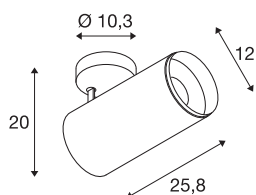

## NUMINOS® SPOT DALI XL

**přisazené stropní svítidlo bílé/černé 36 W 2700 K 36°**

Světelný systém NUMINOS od SLV v sobě spojuje technologii, design a funkčnost jako žádný jiný. S rozmanitými downlighty a spotlightsy můžete vyzkoušet tisíce možností designu osvětlení. Například s vnitřním přisazeným LED stropním svítidlem NUMINOS® SPOT DALI XL, které zaujme tou nejvyšší kvalitou zpracování a světla. Volbou spotlightu se rozhodnete pro bodové osvětlení nebo pro kvalitní osvětlení větších ploch. Zápustné stropní svítidlo přesvědčí spotřebou energie 36 W, intenzitou světla 3250 lumenů, teplotou barev 2700 K a indexem podání barev 90. Snadná montáž už je pak čistě formální záležitostí. Kdy se i vy rozhodnete pro modulární rozmanitost SLV?

## TECHNICKÁ DATA

Č. výrobku	1005745
Počet různých výstupů světla	1
Otočné nebo výkyvné	otočné a výkyvné
Montáž	Nástavba
Podrobnosti montáže	Strop
Stmívatelné	Áno
Technologie stmívání	DALI
Primární jmenovité napětí	220-240V ~50/60Hz
Sekundární proud / napětí	900 mA
Třída ochrany	I
Příkon	36 W
Minimální teplota prostředí	-20 °C
Maximální teplota prostředí	35 °C
Počet svítidel na LS B16A	18
Počet svítidel na LS C16A	18
Úroveň rozběhového proudu	15 A
Doba trvání rozběhového proudu	100 µs
Stroboskopický efekt (SVM)	0
Lumen	3250 lm
Teplota barvy světla	2700 Kelvin
Úhel záření	36 °
Barva	bílá

### Příslušenství

1006170	NUMINOS® XL , čelní kroužek bílý
---------	----------------------------------

CRI	90
UGR ≤	19
Data LXXBXX	L80B50
Životnost	50000 h
Délka	25.8 cm
Výška	20 cm
Průměr	12 cm
Hmotnost netto	1.5 kg
Celková hmotnost	2 kg
BIG WHITE strana	101