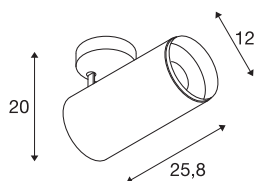

NUMINOS® SPOT DALI XL

lampada a plafone/a parete bianco/nero 36W 2700K 36°

Il sistema di lampade NUMINOS di SLV unisce tecnologia, design e funzionalità come nessun altro. Così, grazie a diversi downlight e faretti, potete sperimentare migliaia di combinazioni illuminotecniche. Anche con la lampada LED a plafone a soffitto NUMINOS® SPOT DALI XL Indoor, che offre il meglio della qualità in fatto di lavorazione e luce. Con il faretto potete generare un'illuminazione puntuale oppure un ambiente di qualità in grandi superfici. Questa lampada a incasso da soffitto conquista grazie alla potenza assorbita di 36 Watt, l'intensità luminosa di 3250 Lumen, la temperatura cromatica di 2700 Kelvin e un indice di resa cromatica di 90. Il montaggio è semplice, una mera formalità. Siete pronti a lasciarvi conquistare dalla versatilità modulare di SLV?

DATI TECNICI

Articolo	1005745
Numero di diverse finestre	1
Girevole od orientabile	Ruotabile e orientabile
Montaggio	Superficie
Dettagli di montaggio	Soffitto
Dimmerabile	Sì
Tecnologia del dimmering	DALI
Tensione nominale primaria	220-240V ~50/60Hz
Corrente / tensione secondaria	900 mA
Classe isolamento	I
Wattaggio	36 W
Temperatura ambiente minima	-20 °C
Temperatura ambiente massima	35 °C
Livello di corrente di spunto	15 A
Durata della corrente di spunto	100 µs
Effetto stroboscopico (SVM)	0
Lumen	3250 lm
Temperatura colore	2700 Kelvin
Angolo di emissione	36 °
Colore	bianco
CRI	90
UGR ≤	19

Sorgente Luminosa

791857	
--------	---

Accessori

1006170	NUMINOS® XL , anello frontale bianco
---------	--------------------------------------

Lunghezza	25.8 cm
Altezza	20 cm
Diametro	12 cm
Peso netto	1.5 kg
Peso lordo	2 kg
BIG WHITE pagina	79