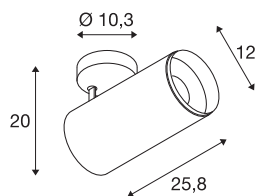

## NUMINOS® SPOT DALI XL

lampada a plafone/a parete bianco/nero 36W 2700K 36°

Il sistema di lampade NUMINOS di SLV unisce tecnologia, design e funzionalità come nessun altro. Così, grazie a diversi downlight e faretti, potete sperimentare migliaia di combinazioni illuminotecniche. Anche con la lampada LED a plafone a soffitto NUMINOS® SPOT DALI XL Indoor, che offre il meglio della qualità in fatto di lavorazione e luce. Con il faretto potete generare un'illuminazione puntuale oppure un ambiente di qualità in grandi superfici. Questa lampada a incasso da soffitto conquista grazie alla potenza assorbita di 36 Watt, l'intensità luminosa di 3250 Lumen, la temperatura cromatica di 2700 Kelvin e un indice di resa cromatica di 90. Il montaggio è semplice, una mera formalità. Siete pronti a lasciarvi conquistare dalla versatilità modulare di SLV?

### DATI TECNICI

Articolo	1005745
Numero di diverse finestre	1
Girevole od orientabile	Ruotabile e orientabile
Montaggio	Superficie
Dettagli di montaggio	Soffitto
Dimmerabile	Sì
Tecnologia del dimmering	DALI
Tensione nominale primaria	220-240V ~50/60Hz
Corrente / tensione secondaria	900 mA
Classe isolamento	I
Wattaggio	36 W
Temperatura ambiente minima	-20 °C
Temperatura ambiente massima	35 °C
Numero di apparecchi a LS B16A	18
Numero di apparecchi a LS C16A	18
Livello di corrente di spunto	15 A
Durata della corrente di spunto	100 µs
Effetto stroboscopico (SVM)	0
Lumen	3250 lm
Temperatura colore	2700 Kelvin
Angolo di emissione	36 °
Colore	bianco

### Accessori

1006170	NUMINOS® XL , anello frontale bianco
---------	--------------------------------------

CRI	90
UGR ≤	19
Dati LXXBXX	L80B50
Durata	50000 h
Lunghezza	25.8 cm
Altezza	20 cm
Diametro	12 cm
Peso netto	1.5 kg
Peso lordo	2 kg
BIG WHITE pagina	101