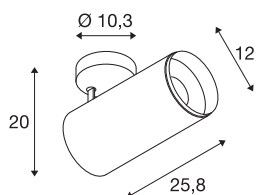

NUMINOS® SPOT DALI XL

utenpåliggende downlight hvit/sort 36 W 2700 K 36 °

NUMINOS armatursystem fra SLV forener teknologi, design og funksjonalitet som intet annet. Slik kan du med forskjellige down- og spotlister oppleve tusen muligheter for lysdanning. Også med NUMINOS® SPOT DALI XL innendørs takmontert armatur LED, som overbeviser med beste kvalitet av forarbeiding og lys. Med spotlykten kan du bestemme deg for punktbelysning eller for en meget god lyssetting av større flater. Den innfelte takarmaturen overbeviser med en ytelseseffekt av 36 watt, lysstyrke av 3250 lumen, fargetemperatur av 2700 Kelvin og en indeks for fargegjengivelse på 90. Den lette monteringen er så bare en formalitet. Når vil du bestemme deg for det modulære mangfoldet fra SLV?

TEKNISKE DATA

Art.nr.	1005745
Antall ulike lysuttak	1
Drei- og svingbar	Roterbar og svingbar
Montering	Utenpåliggende montering
Montering detaljer	Tak
Kan dimmes	Ja
Dimmeteknologi	DALI
Primær merkespenning	220-240V ~50/60Hz
Sekundær strøm / spenning	900 mA
Kapslingsgrad	I
Systemeffekt	36 W
Minimal omgivelsestemperatur	-20 °C
Maksimal omgivelsestemperatur	35 °C
Antall lys på LS B16A	18
Antall lys på LS C16A	18
Høy innkoblingsstrøm	15 A
Varighet innkoblingsstrøm	100 µs
Strobeffekt (SVM)	0
Lysytelse	3250 lm
Lysfargetemperatur	2700 Kelvin
Spredningsvinkel	36 °
Farge	hvit

Lyskilde

791857	
--------	---

Tilbehør og lyspæreanbefaling

1006170	NUMINOS® XL , frontring hvit
---------	------------------------------

CRI	90
UGR ≤	19
LXXBXX-data	L80B50
Levetid	50000 h
Lengde	25.8 cm
Høyde	20 cm
Diameter	12 cm
Nettvekt	1.5 kg
Bruttovekt	2 kg
BIG WHITE side	101