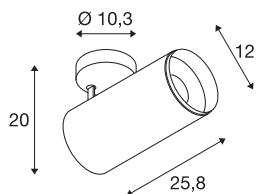

NUMINOS® точечный светильник DALI XL

накладной светильник для подсветки потолка, черный 36 Вт, 4000К, 36°

Система освещения NUMINOS от SLV идеально сочетает в себе функциональность, дизайн и технологии. Вы можете попробовать тысячи вариантов дизайна освещения, используя различные направленные и точечные светильники. Как и в случае с накладным потолочным светодиодным светильником NUMINOS® SPOT DALI XL для помещений, впечатляет своим высококачественным исполнением и светом. Благодаря прожектору вы можете выбрать точечное освещение или качественное освещение больших площадей. Встраиваемый потолочный светильник отличается потребляемой мощностью 36 Вт, интенсивностью света 3760 люмен, цветовой температурой 4000 К и хорошим индексом цветопередачи более 90. Установку можно завершить в кратчайшие сроки. Когда вы решите приобрести продукцию компании SLV?

Технические характеристики

Тов. №	1005754
Количество различных источников света	1
С регулировкой наклона и поворота	С регулировкой угла наклона и возможностью вращения
Сборка	Накладной
Детали сборки	Потолок
С регулировкой яркости	Да
Технология регулирования яркости	DALI
Номинальное первичное напряжение	220-240V ~50/60Hz
Вторичный ток / напряжение	900 mA
Класс защиты	I
Мощность	36 W
Минимальная температура окружающей среды	-20 °C
Максимальная температура окружающей среды	35 °C
Количество светильников на LS B16A	18
Количество светильников на LS C16A	18
Уровень пускового тока	15 A
Продолжительность пускового тока	100 µs
Стробоскопический эффект (SVM)	0
Световой поток	3760 lm

Источник света

791850	
--------	---

Аксессуары

1006170	NUMINOS® XL , Front-ring белый
---------	--------------------------------

Цветовая температура	4000 Kelvin
Половинный угол	36 °
Цвет	черный
CRI	90
UGR ≤	19
LXXBXX Данные	L80B50
Срок службы	50000 h
Длина	25.8 cm
Высота	20 cm
Диаметр	12 cm
Вес нетто	1.5 kg
вес брутто	2 kg
BIG WHITE Seite	101