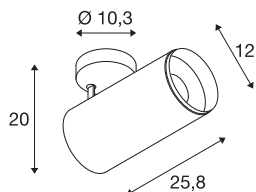

NUMINOS® SPOT DALI XL

přisazené stropní svítidlo bílé/černé 36 W 4000 K 36°

Světelný systém NUMINOS od SLV v sobě dokonale spojuje funkčnost, design a technologii. S rozmanitými downlighty a spotlightsy můžete vytvářet tisíce možností designu osvětlení. Například s vnitřním přisazeným LED stropním svítidlem NUMINOS® SPOT DALI XL, které zaujme tou nejvyšší kvalitou zpracování a světla. Vytvoříte tak kvalitní osvětlení větších ploch nebo můžete použít spotlightsy pro bodové osvětlení. Zápustné stropní svítidlo přesvědčí spotřebou energie 36 W, intenzitou světla 3760 lumenů, teplotou barev 4000 K a indexem podání barev 90. Montáž už je pak úplnou hračkou. Kdy se i vy rozhodnete pro modulární rozmanitost SLV?

TECHNICKÁ DATA

Č. výrobku	1005757
Počet různých výstupů světla	1
Otočné nebo výkyvné	otočné a výkyvné
Montáž	Nástavba
Podrobnosti montáže	Strop
Stmívatelné	Áno
Technologie stmívání	DALI
Primární jmenovité napětí	220-240V ~50/60Hz
Sekundární proud / napětí	900 mA
Třída ochrany	I
Příkon	36 W
Minimální teplota prostředí	-20 °C
Maximální teplota prostředí	35 °C
Počet svítidel na LS B16A	18
Počet svítidel na LS C16A	18
Úroveň rozběhového proudu	15 A
Doba trvání rozběhového proudu	100 µs
Stroboskopický efekt (SVM)	0
Lumen	3760 lm
Teplota barvy světla	4000 Kelvin
Úhel záření	36 °
Barva	bílá

Světelného Zdroje

791850	
--------	---

Příslušenství

1006170	NUMINOS® XL , čelní kroužek bílý
---------	----------------------------------

CRI	90
UGR ≤	19
Data LXXBXX	L80B50
Životnost	50000 h
Délka	25.8 cm
Výška	20 cm
Průměr	12 cm
Hmotnost netto	1.5 kg
Celková hmotnost	2 kg
BIG WHITE strana	101