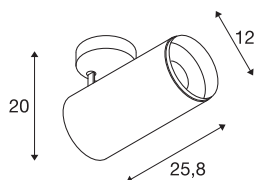

NUMINOS® SPOT DALI XL

lampada a plafone/a parete bianco/nero 36W 4000K 36°

Il sistema di lampade NUMINOS di SLV unisce alla perfezione funzionalità, design e tecnologia. La varietà di down-light e faretti permettono migliaia di combinazioni illuminotecniche. Anche con la lampada LED a plafone a soffitto NUMINOS® SPOT DALI XL Indoor, che offre il meglio della qualità in fatto di lavorazione e luce. Realizzate un'illuminazione di qualità su grandi superfici oppure applicate un faretto per un'illuminazione puntuale. Questa lampada a incasso da soffitto conquista grazie alla potenza assorbita di 36 Watt, l'intensità luminosa di 3760 Lumen, la temperatura cromatica di 4000 Kelvin e un indice di resa cromatica di 90. Il montaggio è un gioco da ragazzi. Siete pronti a lasciarvi conquistare dalla versatilità modulare di SLV?

DATI TECNICI

| | |
|---------------------------------|-------------------------|
| Articolo | 1005757 |
| Numero di diverse finestre | 1 |
| Girevole od orientabile | Ruotabile e orientabile |
| Montaggio | Superficie |
| Dettagli di montaggio | Soffitto |
| Dimmerabile | Sì |
| Tecnologia del dimmering | DALI |
| Tensione nominale primaria | 220-240V ~50/60Hz |
| Corrente / tensione secondaria | 900 mA |
| Classe isolamento | I |
| Wattaggio | 36 W |
| Temperatura ambiente minima | -20 °C |
| Temperatura ambiente massima | 35 °C |
| Livello di corrente di spunto | 15 A |
| Durata della corrente di spunto | 100 µs |
| Effetto stroboscopico (SVM) | 0 |
| Lumen | 3760 lm |
| Temperatura colore | 4000 Kelvin |
| Angolo di emissione | 36 ° |
| Colore | bianco |
| CRI | 90 |
| UGR ≤ | 19 |

| | |
|------------------|---------|
| Lunghezza | 25.8 cm |
| Altezza | 20 cm |
| Diametro | 12 cm |
| Peso netto | 1.5 kg |
| Peso lordo | 2 kg |
| BIG WHITE pagina | 79 |