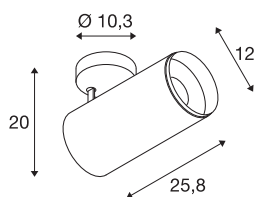

NUMINOS® SPOT DALI XL

lampada a plafone/a parete bianco/nero 36W 4000K 36°

Il sistema di lampade NUMINOS di SLV unisce alla perfezione funzionalità, design e tecnologia. La varietà di down-light e faretti permettono migliaia di combinazioni illuminotecniche. Anche con la lampada LED a plafone a soffitto NUMINOS® SPOT DALI XL Indoor, che offre il meglio della qualità in fatto di lavorazione e luce. Realizzate un'illuminazione di qualità su grandi superfici oppure applicate un faretto per un'illuminazione puntuale. Questa lampada a incasso da soffitto conquista grazie alla potenza assorbita di 36 Watt, l'intensità luminosa di 3760 Lumen, la temperatura cromatica di 4000 Kelvin e un indice di resa cromatica di 90. Il montaggio è un gioco da ragazzi. Siete pronti a lasciarvi conquistare dalla versatilità modulare di SLV?

DATI TECNICI

Articolo	1005757
Numero di diverse finestre	1
Girevole od orientabile	Ruotabile e orientabile
Montaggio	Superficie
Dettagli di montaggio	Soffitto
Dimmerabile	Sì
Tecnologia del dimmering	DALI
Tensione nominale primaria	220-240V ~50/60Hz
Corrente / tensione secondaria	900 mA
Classe isolamento	I
Wattaggio	36 W
Temperatura ambiente minima	-20 °C
Temperatura ambiente massima	35 °C
Numero di apparecchi a LS B16A	18
Numero di apparecchi a LS C16A	18
Livello di corrente di spunto	15 A
Durata della corrente di spunto	100 µs
Effetto stroboscopico (SVM)	0
Lumen	3760 lm
Temperatura colore	4000 Kelvin
Angolo di emissione	36 °
Colore	bianco

Sorgente Luminosa

791850	
--------	---

Accessori

1006170	NUMINOS® XL , anello frontale bianco
---------	--------------------------------------

CRI	90
UGR ≤	19
Dati LXXBXX	L80B50
Durata	50000 h
Lunghezza	25.8 cm
Altezza	20 cm
Diametro	12 cm
Peso netto	1.5 kg
Peso lordo	2 kg
BIG WHITE pagina	101