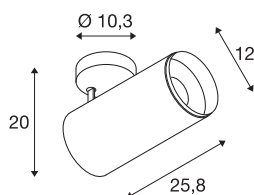

NUMINOS® SPOT DALI XL

utenpåliggende downlight hvit/sort 36 W 4000 K 36 °

NUMINOS armatursystem fra SLV forener funksjon, design og teknologi på perfekt vis. Med forskjellige down- og spotlister sørger du for tusen muligheter for lysdanning. Også med NUMINOS® SPOT DALI XL innendørs takmontert armatur LED, som overbeviser med beste kvalitet av forarbeiding og lys. Slik danner du en høyverdig lyssetting av større flater, eller tar spotlykten i bruk til punktbelysning. Den innfelte takarmaturen overbeviser med en ytelseeffekt av 36 watt, lysstyrke av 3760 lumen, fargetemperatur av 4000 Kelvin og en indeks for fargegjengivelse på 90. Monteringen gjør man så i en håndvending. Når vil du bestemme deg for det modulære mangfoldet fra SLV?

TEKNISKE DATA

Art.nr.	1005757
Antall ulike lysuttak	1
Drei- og svingbar	Roterbar og svingbar
Montering	Utenpåliggende montering
Montering detaljer	Tak
Kan dimmes	Ja
Dimmeteknologi	DALI
Primær merkespenning	220-240V ~50/60Hz
Sekundær strøm / spenning	900 mA
Kapslingsgrad	I
Systemeffekt	36 W
Minimal omgivelsestemperatur	-20 °C
Maksimal omgivelsestemperatur	35 °C
Antall lys på LS B16A	18
Antall lys på LS C16A	18
Høy innkoblingsstrøm	15 A
Varighet innkoblingsstrøm	100 µs
Strobeeffekt (SVM)	0
Lysytelse	3760 lm
Lysfargetemperatur	4000 Kelvin
Spredningsvinkel	36 °
Farge	hvit

Lyskilde

791850	
--------	---

Tilbehør og lyspæreanbefaling

1006170	NUMINOS® XL , frontring hvit
---------	------------------------------

CRI	90
UGR ≤	19
LXXBXX-data	L80B50
Levetid	50000 h
Lengde	25.8 cm
Høyde	20 cm
Diameter	12 cm
Nettvekt	1.5 kg
Bruttovekt	2 kg
BIG WHITE side	101