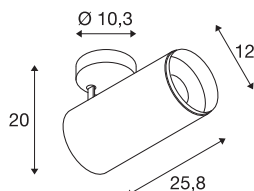

## NUMINOS® точечный светильник DALI XL

накладной светильник для подсветки потолка, белый / черный 36 Вт, 4000К, 36°

Система освещения NUMINOS от SLV идеально сочетает в себе функциональность, дизайн и технологии. Вы можете попробовать тысячи вариантов дизайна освещения, используя различные направленные и точечные светильники. Накладной потолочный светодиодный светильник NUMINOS® SPOT DALI XL для помещений впечатляет своим высококачественным исполнением и светом. Вы можете создать качественное освещение больших площадей или использовать точечный светильник для выборочного освещения. Встраиваемый потолочный светильник отличается потребляемой мощностью 36 Вт, интенсивностью света 3760 люмен, цветовой температурой 4000 К и хорошим индексом цветопередачи более 90. Установку можно завершить в кратчайшие сроки. Когда вы решите приобрести продукцию компании SLV?

### Технические характеристики

Тов. №	1005757
Количество различных источников света	1
С регулировкой наклона и поворота	С регулировкой угла наклона и возможностью вращения
Сборка	Накладной
Детали сборки	Потолок
С регулировкой яркости	Да
Технология регулирования яркости	DALI
Номинальное первичное напряжение	220-240V ~50/60Hz
Вторичный ток / напряжение	900 mA
Класс защиты	I
Мощность	36 W
Минимальная температура окружающей среды	-20 °C
Максимальная температура окружающей среды	35 °C
Количество светильников на LS B16A	18
Количество светильников на LS C16A	18
Уровень пускового тока	15 A
Продолжительность пускового тока	100 µs
Стробоскопический эффект (SVM)	0
Световой поток	3760 lm

## Аксессуары

1006170	NUMINOS® XL , Front-ring белый
---------	--------------------------------

Цветовая температура	4000 Kelvin
Половинный угол	36 °
Цвет	белый
CRI	90
UGR ≤	19
LXXBXX Данные	L80B50
Срок службы	50000 h
Длина	25.8 cm
Высота	20 cm
Диаметр	12 cm
Вес нетто	1.5 kg
вес брутто	2 kg
BIG WHITE Seite	101