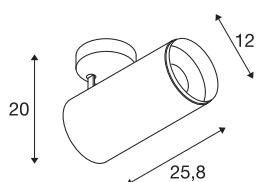

## DATI TECNICI

Articolo	1005762
Numero di diverse finestre	1
Montaggio	Superficie
Dettagli di montaggio	Soffitto
Dimmerabile	Si
Tecnologia del dimmering	DALI
Tensione nominale primaria	220-240V ~50/60Hz
Corrente / tensione secondaria	900 mA
Classe isolamento	I
Wattaggio	36 W
Temperatura ambiente minima	-20 °C
Temperatura ambiente massima	35 °C
Livello di corrente di spunto	15 A
Durata della corrente di spunto	100 µs
Effetto stroboscopico (SVM)	0
Lumen	3290 lm
Temperatura colore	2700 Kelvin
Angolo di emissione	24 °
Colore	bianco
CRI	90
UGR ≤	19
Altezza	25.8 cm

## Accessori

1006170	NUMINOS® XL , anello frontale bianco
---------	--------------------------------------

Diametro	12 cm
Peso netto	1.5 kg
Peso lordo	1.85 kg
BIG WHITE pagina	87