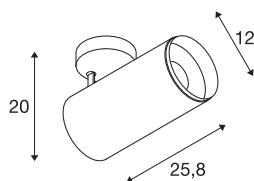

NUMINOS® DALI XL

lampada a plafone/a parete bianco/nero 36W 4000K 24°

Il sistema di lampade NUMINOS di SLV unisce alla perfezione funzionalità, design e tecnologia. Così, grazie a diversi downlight e faretti, potete sperimentare migliaia di combinazioni illuminotecniche. Anche con la lampada LED a plafone a soffitto NUMINOS® DALI XL Indoor, che offre il meglio della qualità in fatto di lavorazione e luce. Il faretto è perfetto per un'illuminazione con accenti mirati o per grandi superfici. Questa lampada a incasso da soffitto conquista grazie alla potenza assorbita di 36 Watt, l'intensità luminosa di 3800 Lumen, la temperatura cromatica di 4000 Kelvin e un indice di resa cromatica di 90. Il montaggio è semplice, una mera formalità. Siete pronti a lasciarvi conquistare dalla versatilità modulare di SLV?

DATI TECNICI

Articolo	1005774
Numero di diverse finestre	1
Montaggio	Superficie
Dettagli di montaggio	Soffitto
Dimmerabile	Si
Tecnologia del dimmering	DALI
Tensione nominale primaria	220-240V ~50/60Hz
Corrente / tensione secondaria	900 mA
Classe isolamento	I
Wattaggio	36 W
Temperatura ambiente minima	-20 °C
Temperatura ambiente massima	35 °C
Livello di corrente di spunto	15 A
Durata della corrente di spunto	100 µs
Effetto stroboscopico (SVM)	0
Lumen	3800 lm
Temperatura colore	4000 Kelvin
Angolo di emissione	24 °
Colore	bianco
CRI	90
UGR ≤	19
Altezza	25.8 cm

Sorgente Luminosa

791850	
--------	---

Accessori

1006170	NUMINOS® XL , anello frontale bianco
---------	--------------------------------------

Diametro	12 cm
Peso netto	1.5 kg
Peso lordo	1.85 kg
BIG WHITE pagina	87