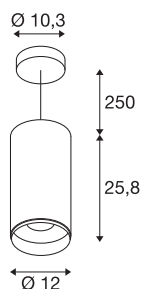

## NUMINOS® DALI XL

**závěsné svítidlo bílé/černé 36 W 4000 K 36°**

Světelný systém NUMINOS od SLV v sobě dokonale spojuje funkčnost, design a technologii. S rozmanitými downlighty a spotlighty zažijete tisíce možností designu osvětlení. Patří sem třeba závěsné svítidlo NUMINOS® DALI XL, které zaujme tou nejvyšší kvalitou zpracování a světla. Spotlight je ideální pro cílené akcentní osvětlení i pro osvětlení větších ploch. Závěsné svítidlo může přesvědčit spotřebou energie 36 W, intenzitou světla 3760 lumenů, teplotou barev 4000 K a dobrým indexem podání barev nad 90. Snadná instalace už je pak čistě formální záležitostí. Když pak se rozhodnete pro NUMINOS od SLV – čeka na vás modulární rozmanitost.

## TECHNICKÁ DATA

Č. výrobku	1005793
Počet různých výstupů světla	1
Montáž	Nástavba
Podrobnosti montáže	Strop
Stmívatelné	Áno
Technologie stmívání	DALI
Primární jmenovité napětí	220-240V ~50/60Hz
Sekundární proud / napětí	900 mA
Třída ochrany	I
Příkon	36 W
Minimální teplota prostředí	-20 °C
Maximální teplota prostředí	35 °C
Počet svítidel na LS B16A	18
Počet svítidel na LS C16A	18
Úroveň rozběhového proudu	15 A
Doba trvání rozběhového proudu	100 µs
Stroboskopický efekt (SVM)	0
Lumen	3760 lm
Teplota barvy světla	4000 Kelvin
Úhel záření	36 °
Barva	bílá
CRI	90

### Příslušenství

1006170	NUMINOS® XL , čelní kroužek bílý
---------	----------------------------------

UGR ≤	19
Data LXXBXX	L80B50
Životnost	50000 h
Výška	25.8 cm
Průměr	12 cm
Délka závěsu	250 cm
Hmotnost netto	2 kg
Celková hmotnost	2.3 kg
BIG WHITE strana	109