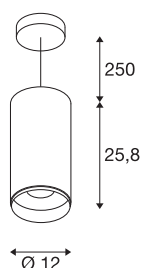

## NUMINOS® DALI XL

sospensione bianco/nero 36W 4000K 36°

Il sistema di lampade NUMINOS di SLV unisce con sapienza funzionalità, design e tecnologia. La varietà di downlight e faretti permettono migliaia di combinazioni illuminotecniche. Fra questi vi è anche NUMINOS® DALI XL, una lampada a sospensione che offre il meglio della qualità in fatto di lavorazione e luce. Il faretto è perfetto per un'illuminazione con accenti mirati o per grandi superfici. Questa lampada a sospensione offre una potenza assorbita di 36 Watt, un'intensità luminosa di 3760 Lumen, una temperatura cromatica di 4000 Kelvin e un ottimo indice di resa cromatica di oltre 90. L'installazione è molto semplice, una mera formalità. Lasciatevi conquistare da NUMINOS di SLV – la sua versatilità modulare vi aspetta.

## DATI TECNICI

Articolo	1005793
Numero di diverse finestre	1
Montaggio	Superficie
Dettagli di montaggio	Soffitto
Dimmerabile	Si
Tecnologia del dimmering	DALI
Tensione nominale primaria	220-240V ~50/60Hz
Corrente / tensione secondaria	900 mA
Classe isolamento	I
Wattaggio	36 W
Temperatura ambiente minima	-20 °C
Temperatura ambiente massima	35 °C
Livello di corrente di spunto	15 A
Durata della corrente di spunto	100 µs
Effetto stroboscopico (SVM)	0
Lumen	3760 lm
Temperatura colore	4000 Kelvin
Angolo di emissione	36 °
Colore	bianco
CRI	90
UGR ≤	19
Altezza	25.8 cm

## Accessori

1006170	NUMINOS® XL , anello frontale bianco
---------	--------------------------------------

Diametro	12 cm
Lunghezza sospensione	250 cm
Peso netto	2 kg
Peso lordo	2.3 kg
BIG WHITE pagina	95