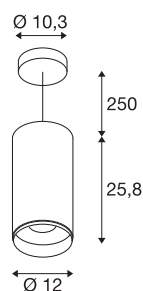

NUMINOS® DALI XL

sospensione bianco/nero 36W 4000K 36°

Il sistema di lampade NUMINOS di SLV unisce con sapienza funzionalità, design e tecnologia. La varietà di downlight e faretti permettono migliaia di combinazioni illuminotecniche. Fra questi vi è anche NUMINOS® DALI XL, una lampada a sospensione che offre il meglio della qualità in fatto di lavorazione e luce. Il faretto è perfetto per un'illuminazione con accenti mirati o per grandi superfici. Questa lampada a sospensione offre una potenza assorbita di 36 Watt, un'intensità luminosa di 3760 Lumen, una temperatura cromatica di 4000 Kelvin e un ottimo indice di resa cromatica di oltre 90. L'installazione è molto semplice, una mera formalità. Lasciatevi conquistare da NUMINOS di SLV – la sua versatilità modulare vi aspetta.

DATI TECNICI

Articolo	1005793
Numero di diverse finestre	1
Montaggio	Superficie
Dettagli di montaggio	Soffitto
Dimmerabile	Si
Tecnologia del dimmering	DALI
Tensione nominale primaria	220-240V ~50/60Hz
Corrente / tensione secondaria	900 mA
Classe isolamento	I
Wattaggio	36 W
Temperatura ambiente minima	-20 °C
Temperatura ambiente massima	35 °C
Numero di apparecchi a LS B16A	18
Numero di apparecchi a LS C16A	18
Livello di corrente di spunto	15 A
Durata della corrente di spunto	100 µs
Effetto stroboscopico (SVM)	0
Lumen	3760 lm
Temperatura colore	4000 Kelvin
Angolo di emissione	36 °
Colore	bianco
CRI	90

Sorgente Luminosa

791850	
--------	---

Accessori

1006170	NUMINOS® XL , anello frontale bianco
---------	--------------------------------------

UGR ≤	19
Dati LXXBXX	L80B50
Durata	50000 h
Altezza	25.8 cm
Diametro	12 cm
Lunghezza sospensione	250 cm
Peso netto	2 kg
Peso lordo	2.3 kg
BIG WHITE pagina	109