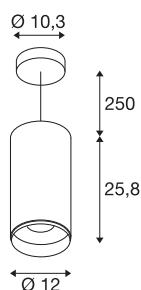

### Технические характеристики

Тов. №	1005793
Количество различных источников света	1
Сборка	Накладной
Детали сборки	Потолок
С регулировкой яркости	Да
Технология регулирования яркости	DALI
Номинальное первичное напряжение	220-240V ~50/60Hz
Вторичный ток / напряжение	900 mA
Класс защиты	I
Мощность	36 W
Минимальная температура окружающей среды	-20 °C
Максимальная температура окружающей среды	35 °C
Количество светильников на LS B16A	18
Количество светильников на LS C16A	18
Уровень пускового тока	15 A
Продолжительность пускового тока	100 µs
Стробоскопический эффект (SVM)	0
Световой поток	3760 lm
Цветовая температура	4000 Kelvin

## Аксессуары

1006170	NUMINOS® XL , Front-ring белый
---------	--------------------------------

Половинный угол	36 °
Цвет	белый
CRI	90
UGR ≤	19
LXXBXX Данные	L80B50
Срок службы	50000 h
Высота	25.8 cm
Диаметр	12 cm
Длина подвесного светильника	250 cm
Вес нетто	2 kg
вес брутто	2.3 kg
BIG WHITE Seite	109